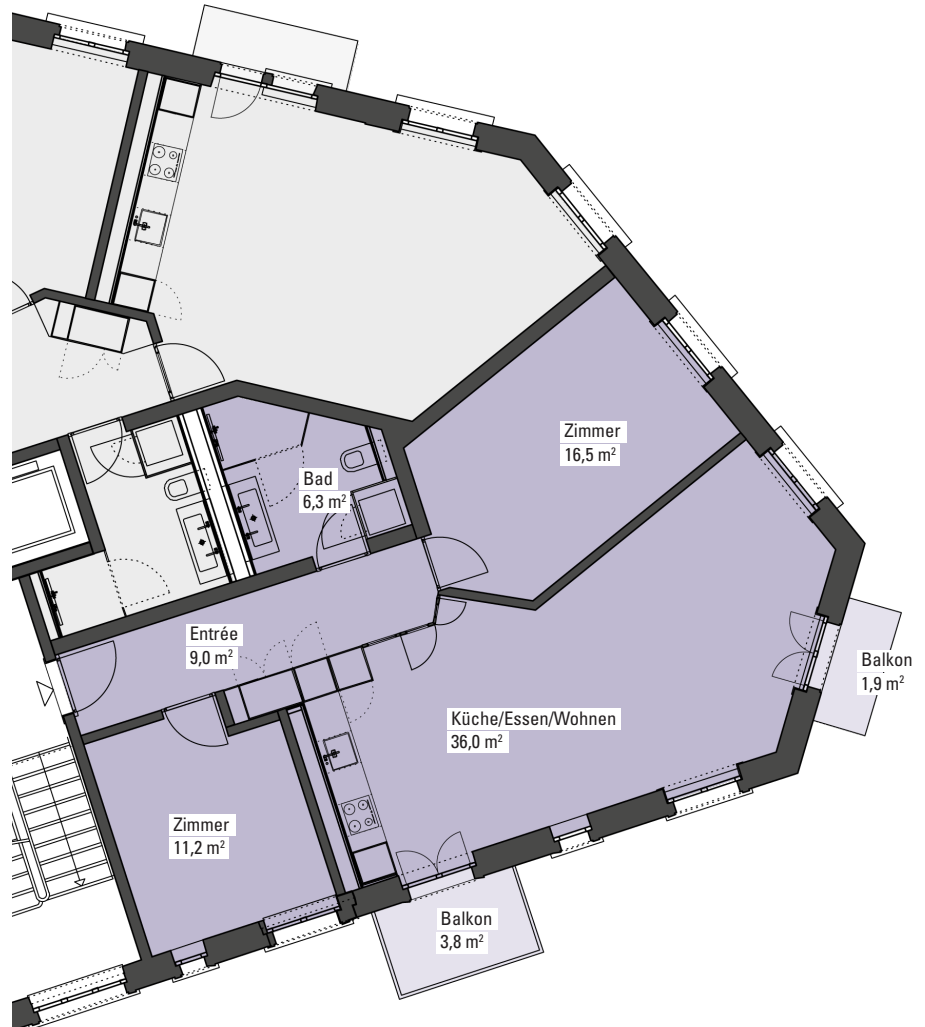

MEHRFAMILIENHAUS HAMMERSTRASSE 44

2. OBERGESCHOSS

Wohnung Nr. 1202

2. OG, Felsen rechts

3½ Zimmer, 79 m²

2 Balkone: 3,8 m² und 1,9 m²

V-Zug Küchengeräte inkl.
hochliegendem Backofen
V-Zug Waschmaschine und
Tumbler

Glasfaseranschluss
(Fiber to the Home)

Eichenparkett

Bodenheizung

Dusche mit Glastrennwand

Kellerabteil

0 1 5 10m