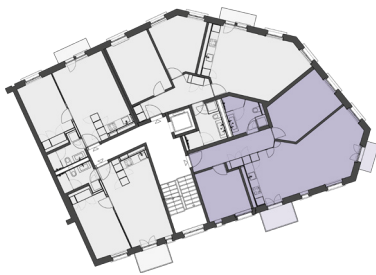

MEHRFAMILIENHAUS HAMMERSTRASSE 44

2. OBERGESCHOSS

Wohnung Nr. 1202

2. OG, Felsen rechts

3½ Zimmer, 79 m²

2 Balkone: 3,8 m² und 1,9 m²

V-Zug Küchengeräte inkl.
hochliegendem Backofen
V-Zug Waschmaschine und
Tumbler

Glasfaseranschluss
(Fiber to the Home)

Eichenparkett

Bodenheizung

Dusche mit Glastrennwand

Kellerabteil

0 1 5 10m